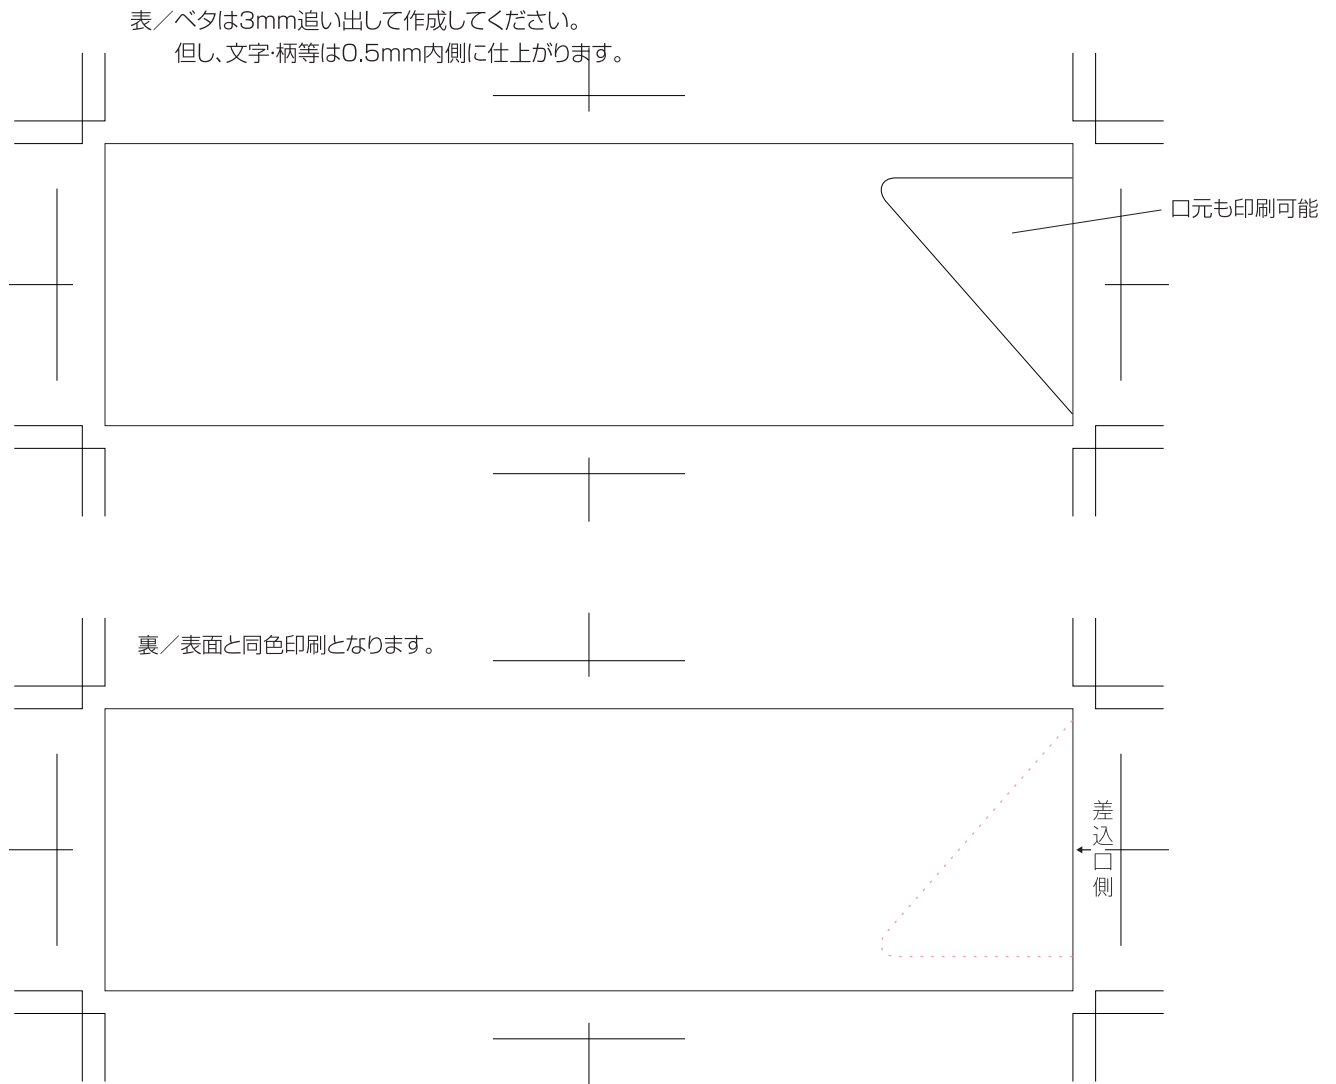

- ◎ アドビ イラストレータで作成・入稿してください。
- ◎ レイヤー「印刷」に作成してください。
- ◎ アミ掛け印刷も可能ですが、通常のオフセット印刷より濃くなります。ご了承ください。
- ◎ 袋状への印刷のため、印刷位置が多少ズレます。ご了承ください。

限定色

刷り色は下記の限定色からお選び頂くと価格、納期共にお得です!

限定色は下記スウォッチを使用してください。(特色はDICスウォッチで指定をしてください)